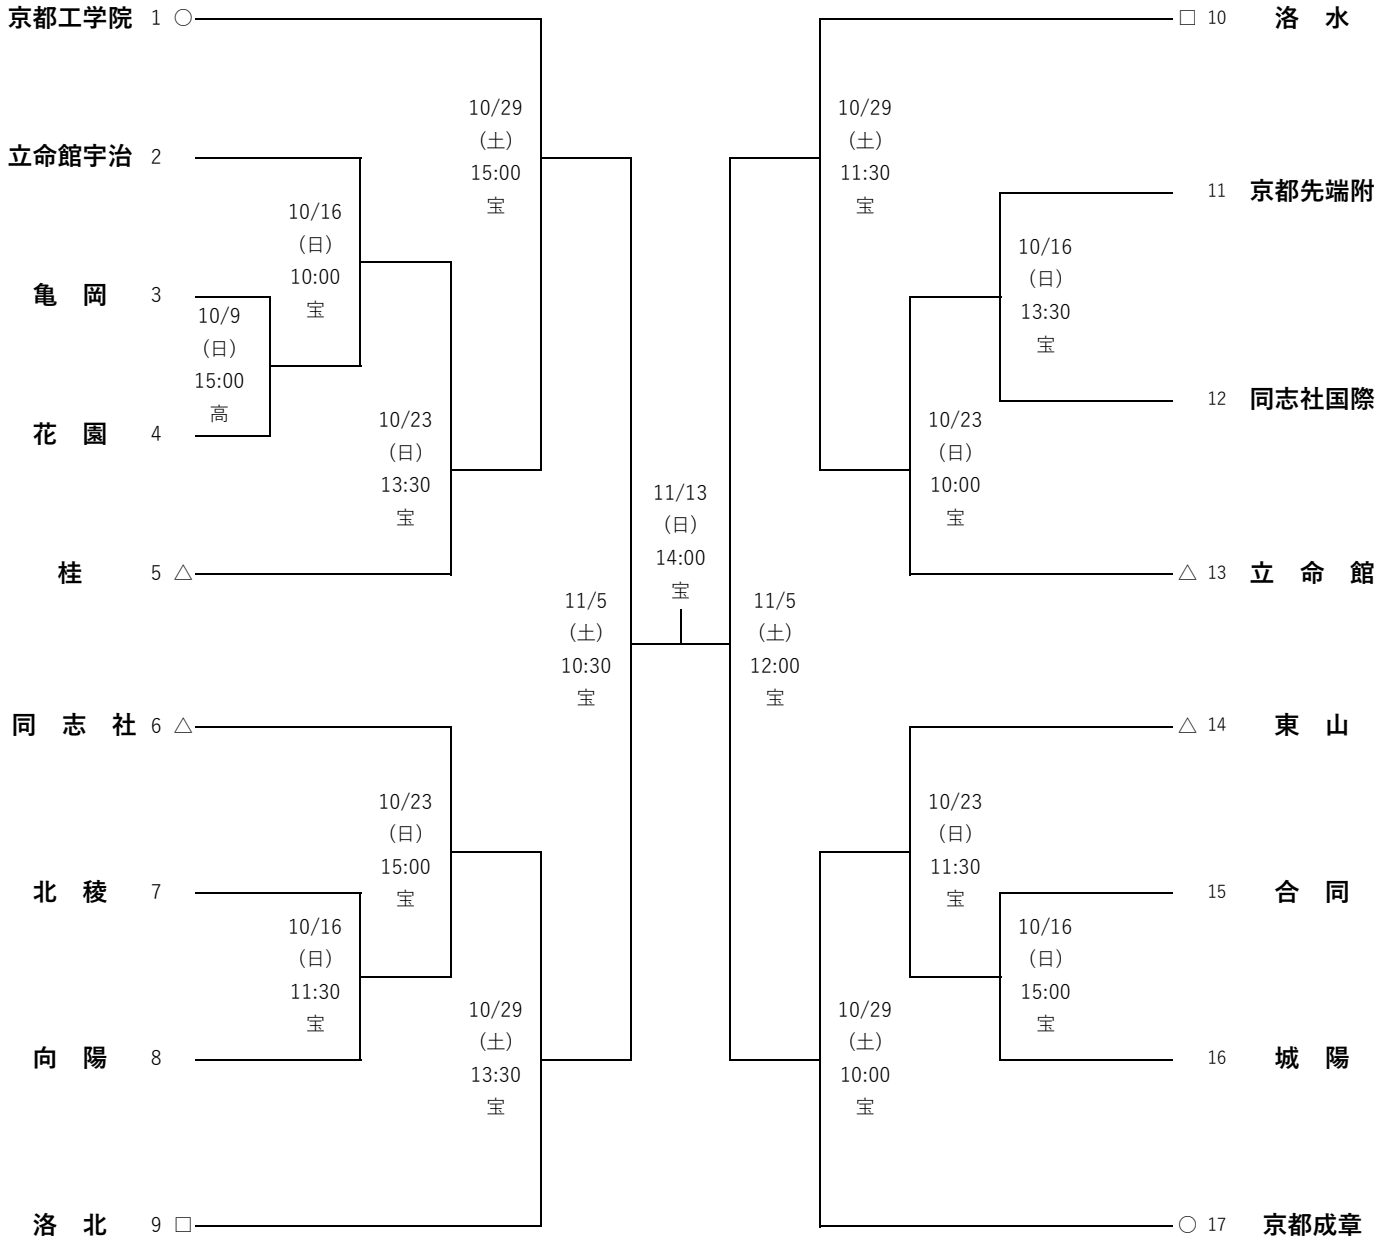

令和4年度第102回全国高等学校ラグビーフットボール大会 京都府予選組み合わせ

- ：第1シード 京都工学院 京都成章
- ：第2シード 洛水 洛北
- △：第3シード 桂 同志社 東山 立命館

宝：宝が池公園運動施設球技場 高：向陽高校グラウンド

試合球（決勝戦：リンドスポーツ、準決勝第1試合：ギルバート、準決勝第2試合：セプター）

合同チーム（京都外大西 京都廣学館 京都精華 田辺 福知山 桃山 洛星）

※ 1・2回戦25分ハーフ・3回戦以降30分ハーフ